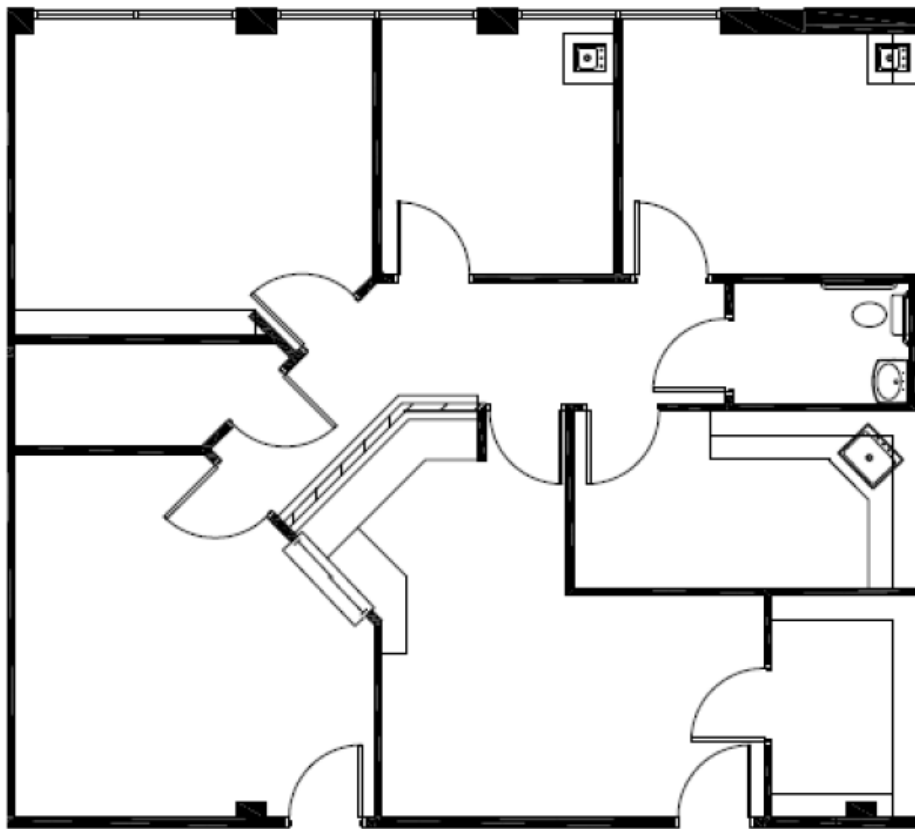

## **Suite D216**

**Approximately 1,490 Rentable Square Feet**

**SPACE AVAILABLE**

**For more lease information contact us:**

**972-788-4988**

**[www.hi-reit.com](http://www.hi-reit.com)**