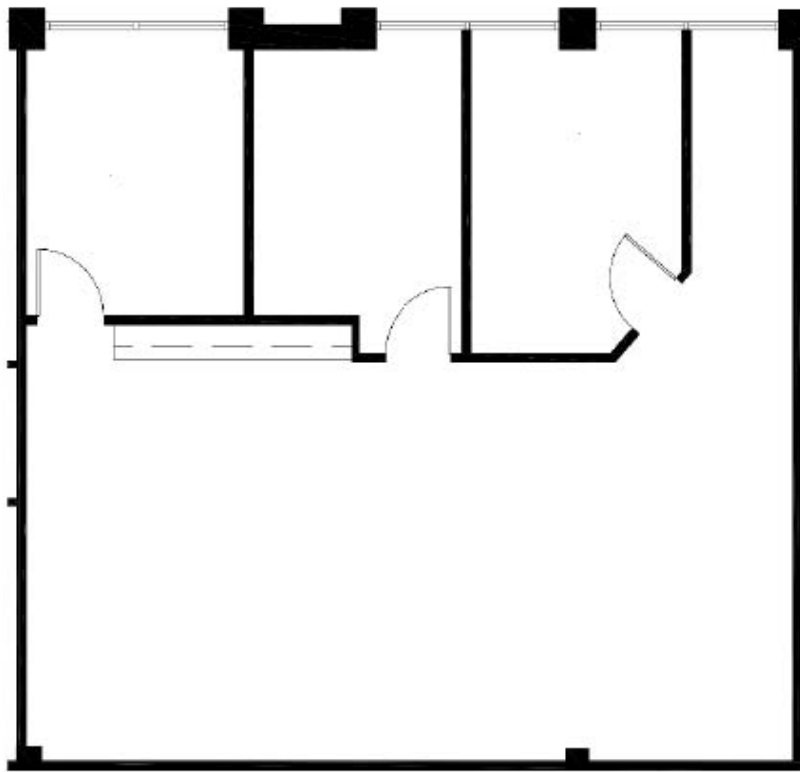

## **Suite E215**

**Approximately 1,403 Rentable Square Feet**

**SPACE AVAILABLE**

**For more lease information contact us:**

**972-788-4988**

**[www.hi-reit.com](http://www.hi-reit.com)**