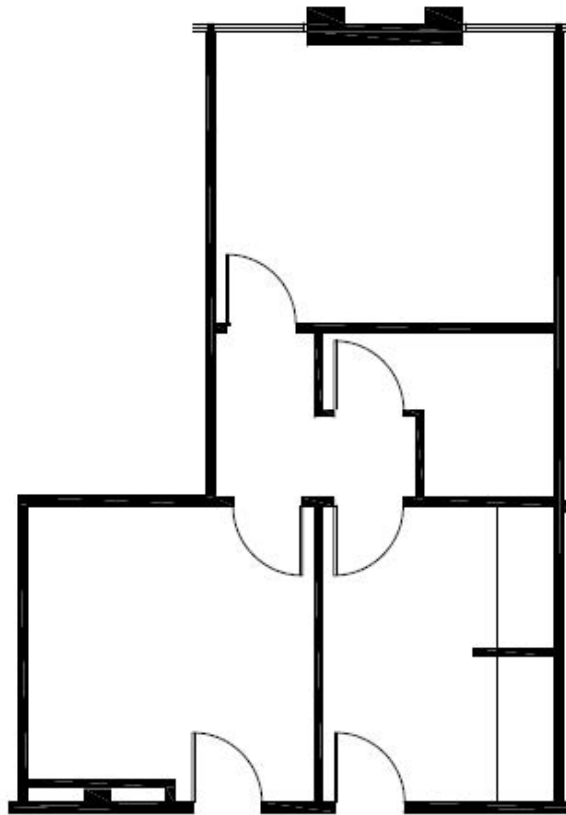

## **Suite J215**

**Approximately 688 Rentable Square Feet**

**SPACE AVAILABLE**

**For more lease information contact us:**

**972-788-4988**

**[www.hi-reit.com](http://www.hi-reit.com)**