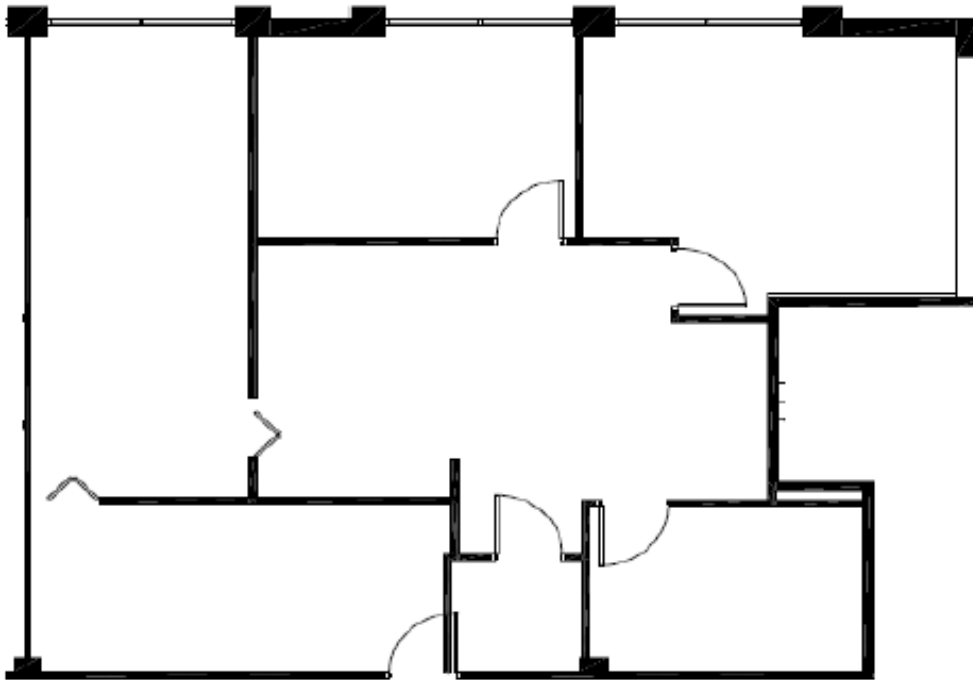

## **Suite A219**

**Approximately 1,391 Rentable Square Feet**

**SPACE AVAILABLE**

**For more lease information contact us:**

**972-788-4988**

**[www.hi-reit.com](http://www.hi-reit.com)**